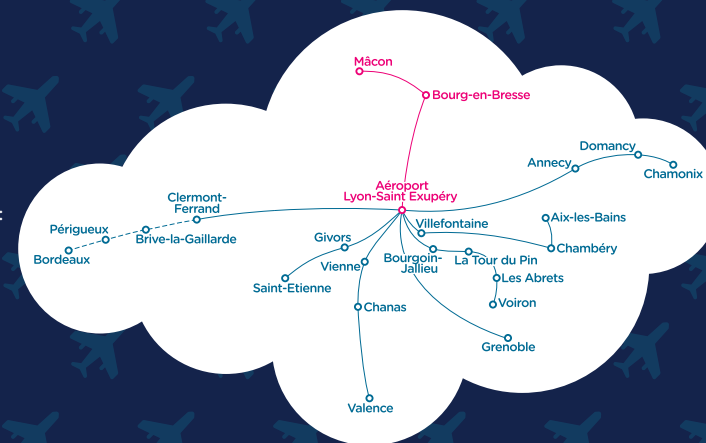

ouibus.com

AVANT DE VOUS
ENVOLER,
ROULEZ EN
OUIBUS.
OU L'INVERSE.

BOURG-EN-BRESSE
▲▼
AÉROPORT
LYON-SAINT EXUPÉRY

À PARTIR DE
15€*

VILLES DESSERVIES :
MÂCON
BOURG-EN-BRESSE

NAVETTES
AÉROPORT
AIRPORT SHUTTLES

AVEC OUIBUS, CHANGER D'AVIS
N'A JAMAIS ÉTÉ AUSSI FACILE !

Vous avez la possibilité d'annuler ou de modifier votre billet (hors promotions) jusqu'à 30 minutes avant le départ de la navette.
Et en plus, c'est gratuit sur ouibus.com et sur l'application OUIBUS !

Ces changements peuvent également être effectués en guichet (5€ par passager) ou par téléphone (10€ par passager).

Conditions Générales complètes sur le site www.ouibus.com
Full terms and conditions : www.ouibus.com

À BOURG-EN-BRESSE
INFORMATIONS :

GARE ROUTIÈRE
12 avenue Pierre Semard
01000 BOURG-EN-BRESSE

Informations au 04 74 45 05 30

OUIBUS

AÉROPORTS de LYON

INFO & RÉSA
INFO & BOOKING

- Sur notre site internet : ouibus.com
- Sur notre appli mobile OUIBUS :

- Par téléphone :

08 92 68 00 68 Service 0,40 €/min + prix appel

- À l'aéroport de Lyon-Saint Exupéry :

Terminal 1 Hall A

At the airport : Terminal 1 Hall A

Niveau 1 (espace WELCOME) et Niveau 0
Level 1 (the WELCOME area) and level 0.

Tous les jours : 08h15 - 22h15

From 8:15 a.m. to 10:15 p.m. daily.

Informations : www.lyonaeroports.com

VOUS AVEZ LA BOUGEOTTE ?
Découvrez nos 8 lignes desservant
l'aéroport et envollez-vous (ou roulez)
vers de nouvelles destinations !

HORAIRES / SCHEDULES

1-lundi 2-mardi 3-mercredi 4-jeudi 5-vendredi 6-samedi 7-dimanche et jours fériés
1-monday 2-tuesday 3-wednesday 4-thursday 5-friday 6-saturday 7-sunday and bank holidays

Mâcon Gare	→ Bourg-en- Bresse Gare	→ Aéroport Lyon-St Exupéry	JOURS DAYS
-	06.55	08.00	1234---
-	10.55	12.00	1234567
-	14.55	16.00	1234567
-	17.55	19.00	1234---
06.10	06.55	08.00	---567
17.10	17.55	19.00	---567

Aéroport Lyon-St Exupéry	→ Bourg-en- Bresse Gare	→ Mâcon Gare	JOURS DAYS
08.30	09.35	-	1234---
12.30	13.35	-	1234567
16.30	17.35	-	1234567
19.30	20.35	-	1234---
08.30	09.35	10.20	---567
19.30	20.35	21.20	---567

* Prix à partir de, valable pour une personne, pour un aller simple, dans la limite des places disponibles à ce tarif.
Billets en vente pour des circulations à partir du 31/03/2017 jusqu'au 29/10/2017 inclus. Informations disponibles sur OUIBUS.COM.

Horaires valables jusqu'au 29/10/17, susceptibles de modifications
Schedules valid until 10/29/17, subject to modification

REJOIGNEZ-NOUS :